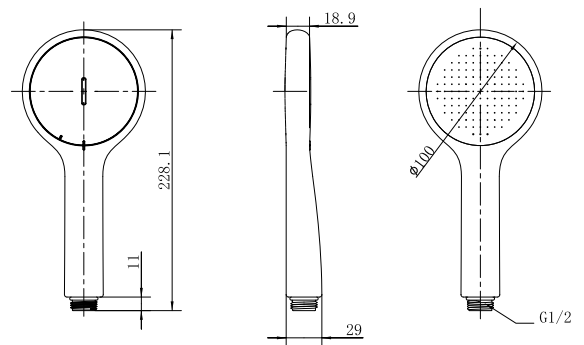

W/Hose & Holder(Petal Pink)
FFASS506-000560BA0

GENIE Hand Shower

W/Hose & Holder(Aquamarine)
FFASS506-000600BA0

GENIE Hand Shower

(Steel Grey)
FFASS505-000440BA0

GENIE Hand Shower

(Petal Pink)
FFASS505-000560BA0