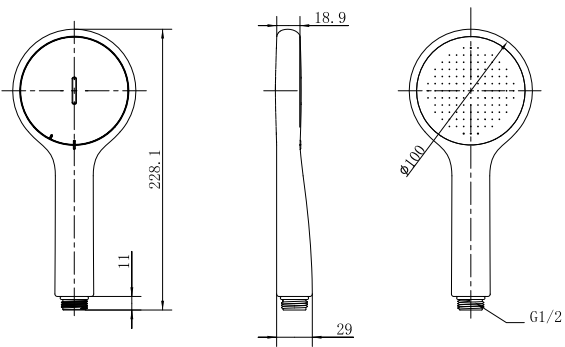

W/Hose & Holder(Petal Pink)
FFASS506-000560BA0

GENIE Hand Shower

W/Hose & Holder(Aquamarine)
FFASS506-000600BA0

GENIE Hand Shower

(Steel Grey)
FFASS505-000440BA0

GENIE Hand Shower

(Petal Pink)
FFASS505-000560BA0