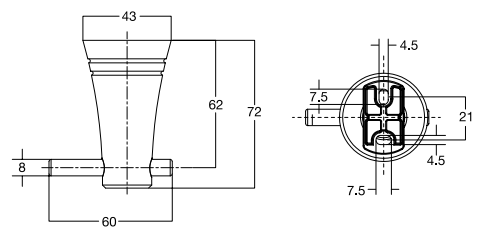

Towel Holder
FFAS6588-908500BFO

Seva

Towel Ring
FFAS6590-908500BFO

Seva

Glass Holder
FFAS6583-908500BFO

Seva

Robe Hook
WF-6581.908.50

Simple