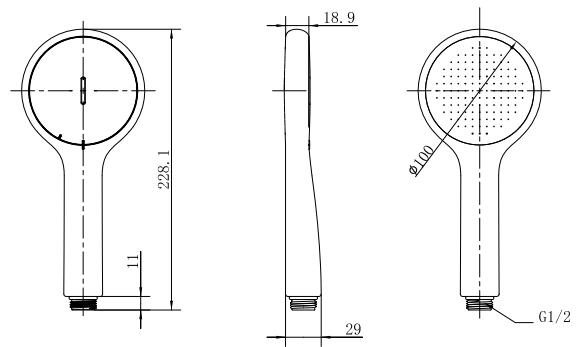

GENIE Hand Shower

(Aquamarine)
FFASS505-000600BA0