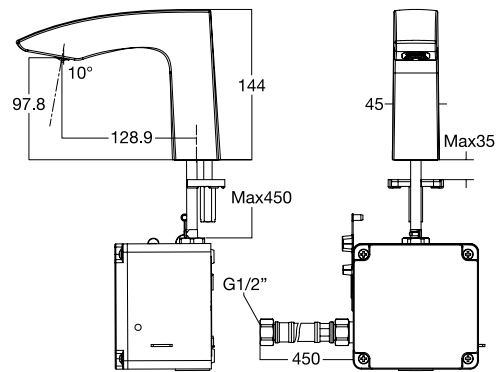

Wall Mounted Lava. Faucet
 FFAS8508-D00500BFO (DC)
 FFAS8508-A00500BCO (AC)

Line Sensor - Square

Lava. Faucet
 FFAS8509-D00500BFO (DC)
 FFAS8509-A00500BCO (AC)

Line Sensor

Lava. Faucet
 FFAS8506-D00500BFO (DC)
 FFAS8506-A00500BCO (AC)